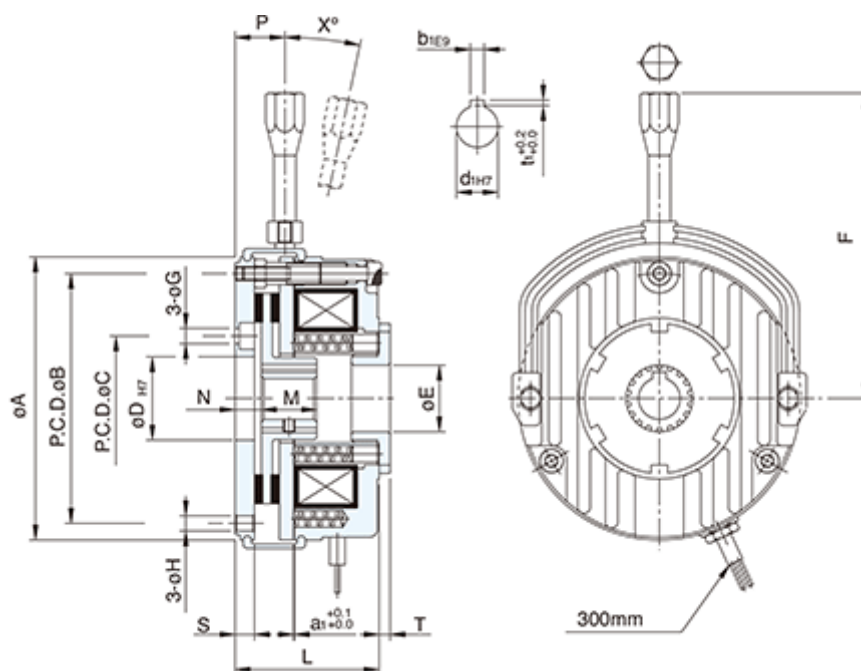

Varenummer: 2599601008315
 Beskrivelse: CT Bremse komplet ABS0S8AA
 205VDC 8Nm Boring Ø15mm

Mål

A = 102	F = 110	T = 4
a1 = 0.2	G = 5.5	t1 = 2,3
B = 90	H = 5.5	X = 8
b1 = 5	L = 52	
C = 45	M = 20	
D = 30	N = 9.5	
d1 = 15	P = 25	
E = 24	S = 7	